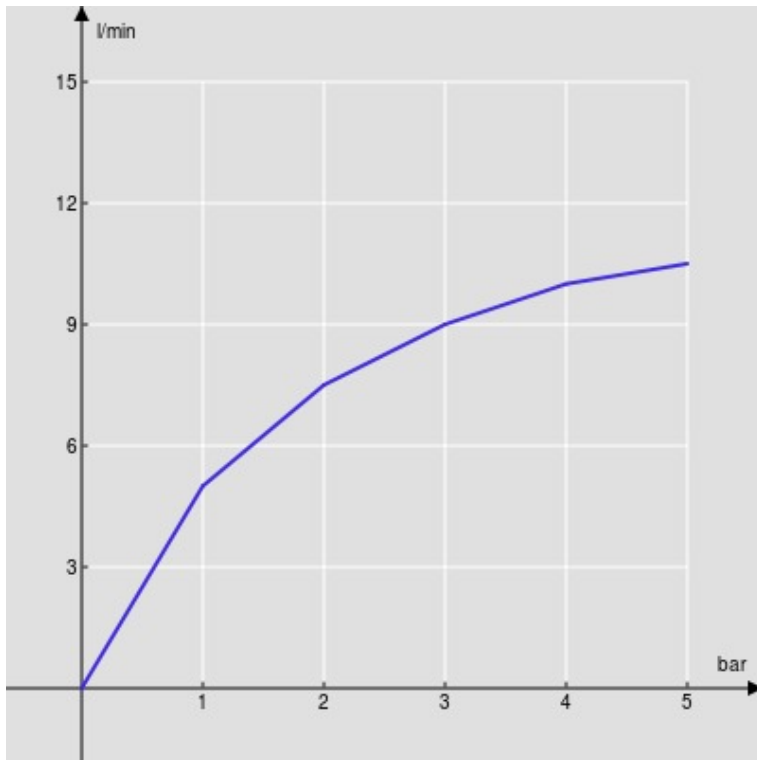

SPECIFICHE

Monocomando a bacinella

Chrome

Aeratore anticalcare M 24 x 1

Scarico 1 1/4" push

Flessibili inox ø 3/8"

Limitatore di portata con freno al 50%

Imballo: 56,5 x 29 x 7,1 cm / 0,011633 m³ / 3,154 kg

CERTIFICAZIONI

DIAGRAMMA DI PORTATA: ACQUA CALDA/FREDDA

DIAGRAMMA DI PORTATA: ACQUA MISCELATA