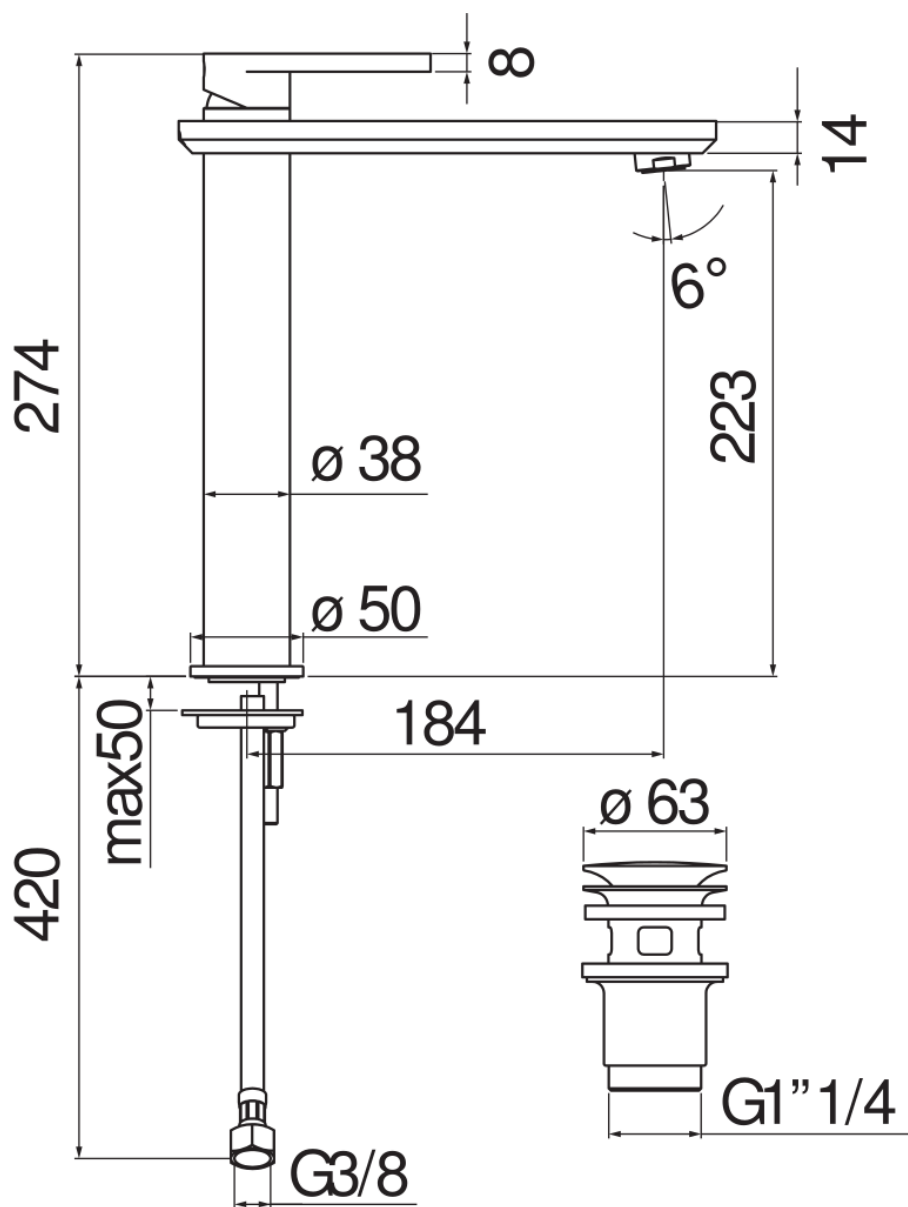

SPECIFICHE

Monocomando a bacinella

Chrome

Aeratore anticalcare M 24 x 1

Scarico 1 1/4" push

Flessibili inox ø 3/8"

Limitatore di portata con freno al 50%

Imballo: 56,5 x 29 x 7,1 cm / 0,011633 m³ / 3,154 kg

CERTIFICAZIONI

DIAGRAMMA DI PORTATA: ACQUA CALDA/FREDDA

DIAGRAMMA DI PORTATA: ACQUA MISCELATA